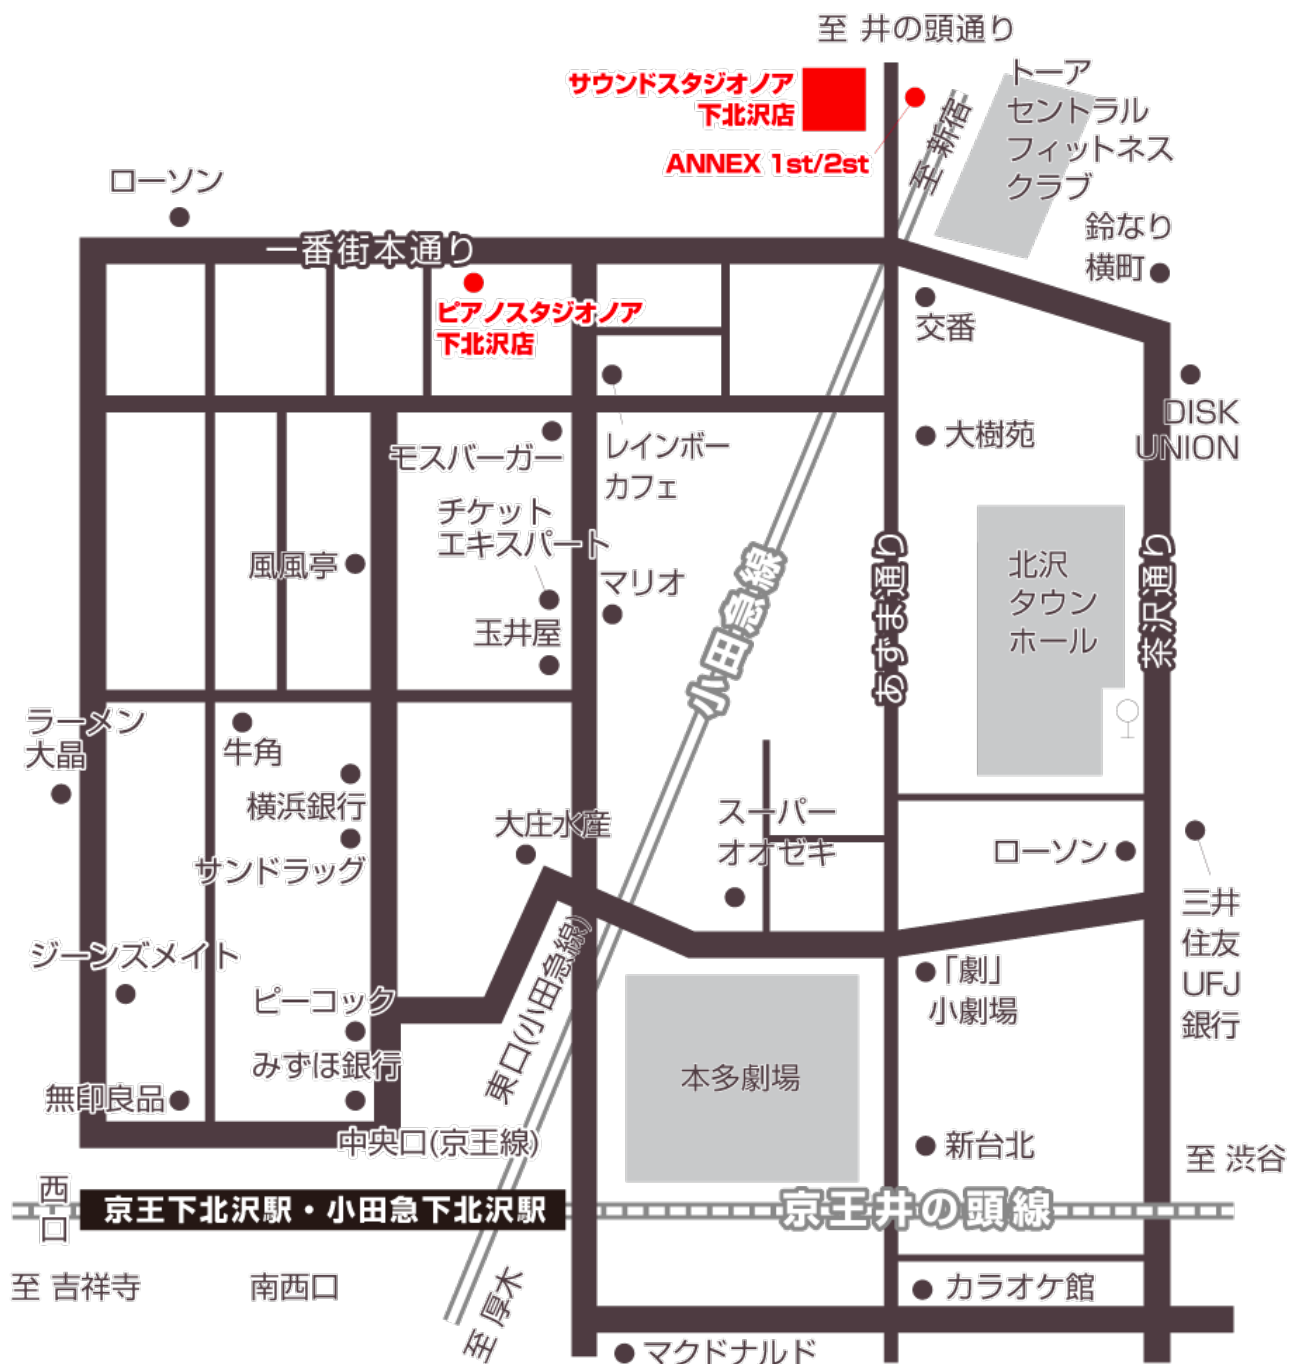

・使用スタジオ地図（プライベートレッスン）

ピアノスタジオノア下北沢店（京王井の頭線・小田急線下北沢駅中央口を出て徒歩3分）
東京都世田谷区北沢2丁目34-8 03-5738-0212

サウンドスタジオノア下北沢店（京王井の頭線・小田急線下北沢駅中央口を出て徒歩4分）
東京都世田谷区北沢3丁目20-17 03-3466-0058