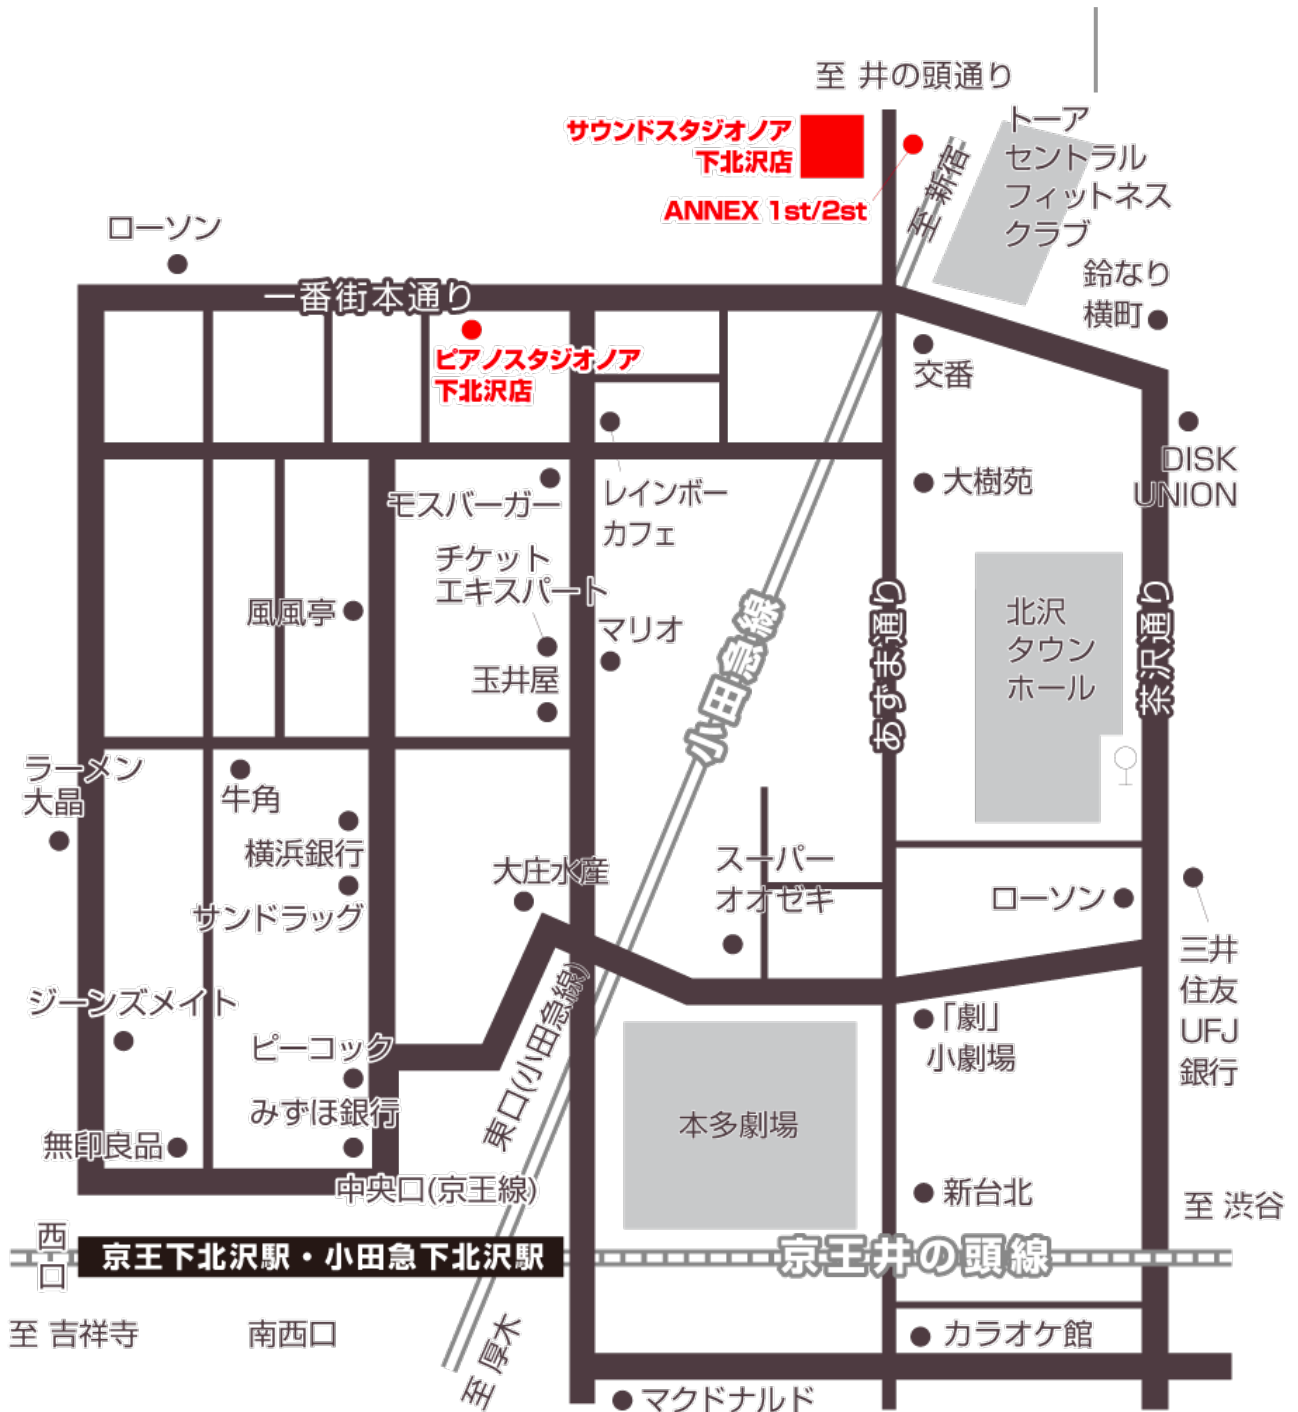

・使用スタジオ地図（プライベートレッスン）

ピアノスタジオノア下北沢店（京王井の頭線・小田急線下北沢駅中央口を出て徒歩3分）
東京都世田谷区北沢2丁目34-8 03-5738-0212

サウンドスタジオノア下北沢店（京王井の頭線・小田急線下北沢駅中央口を出て徒歩4分）
東京都世田谷区北沢3丁目20-17 03-3466-0058

・MAYRA ボーカルレッスンオフィス地図（ワークショップ）

MAYRA ボーカルレッスン オフィス（小田急線梅ヶ丘駅南口を出て徒歩3分）