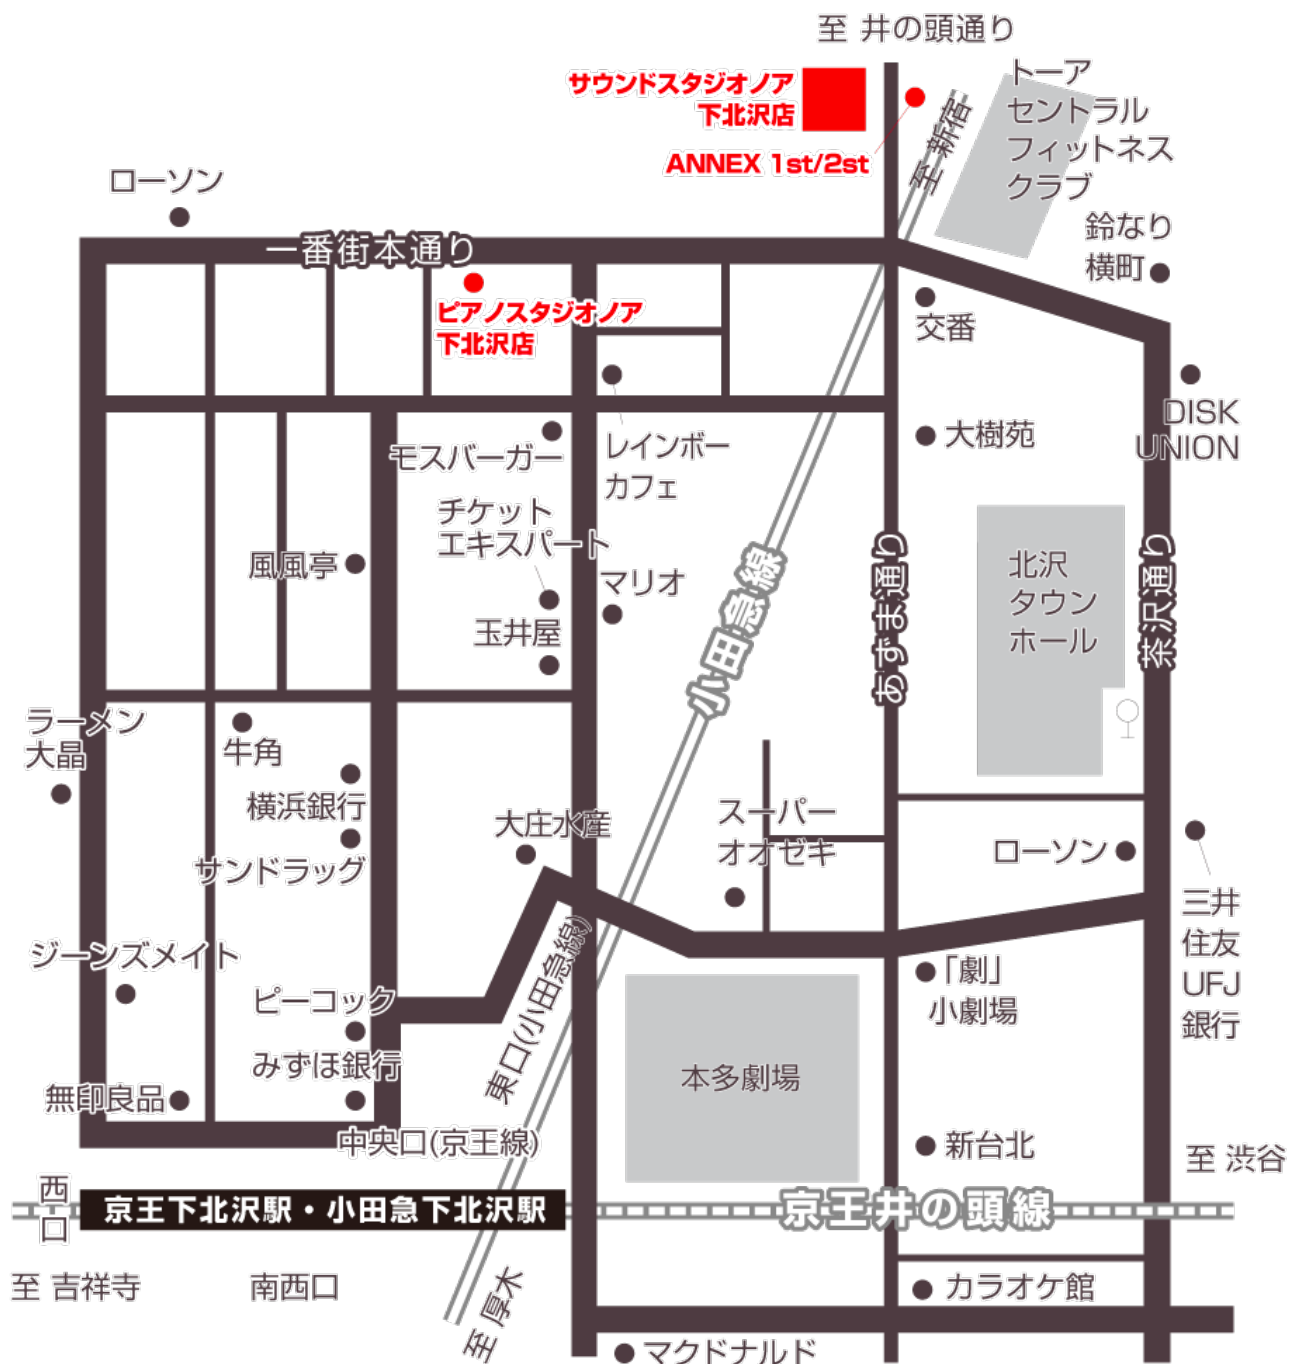

・使用スタジオ地図（プライベートレッスン）

ピアノスタジオノア下北沢店（京王井の頭線・小田急線下北沢駅中央口を出て徒歩3分）
東京都世田谷区北沢2丁目34-8 03-5738-0212

サウンドスタジオノア下北沢店（京王井の頭線・小田急線下北沢駅中央口を出て徒歩4分）
東京都世田谷区北沢3丁目20-17 03-3466-0058

・MAYRA ボーカルレッスンオフィス地図（ワークショップ）

MAYRA ボーカルレッスン オフィス（小田急線梅ヶ丘駅南口を出て徒歩3分）